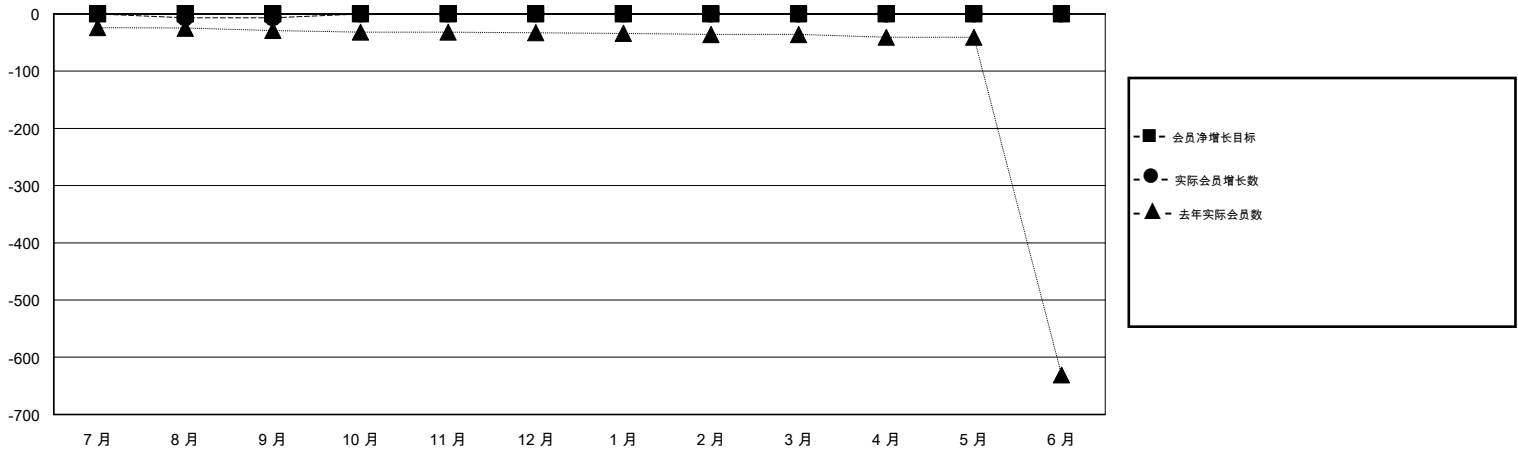

# MONTHLY MEMBERSHIP PROGRESS REPORT

District 389

Results as of: 9/30/2019

GMT:

地点 CHINA

GMT宪章区

分会			
成果 2019-2020			
季	新分会目标	新会	会员流失的分会
7月/8月/9月	0	0	0
10月/11月/12月	0	0	0
1月/2月/3月	0	0	0
4月/5月/6月	0	0	0

位会员@每位须缴			
成果 2019-2020			
季	会员净增长目标	实际会员增长数	实际退会会员 (包括转会)
7月/8月/9月	0	12	14
10月/11月/12月	0	0	0
1月/2月/3月	0	0	0
4月/5月/6月	0	0	0

目标与实际新会累积

目标和实际会员累积

已取消的分会: 0	5 CLUBS OF 119 增添1位或以上的新会员	性别分布
放弃的会员	<a href="#">点击这里取得累计会员数据</a>	男 1,676 (61.39%)
过世 0		女 1,054 (38.61%)
分会已取消 0		总计家庭单位会员数 92
其他 14		支付减半会费的家庭会员 47
总计 14		